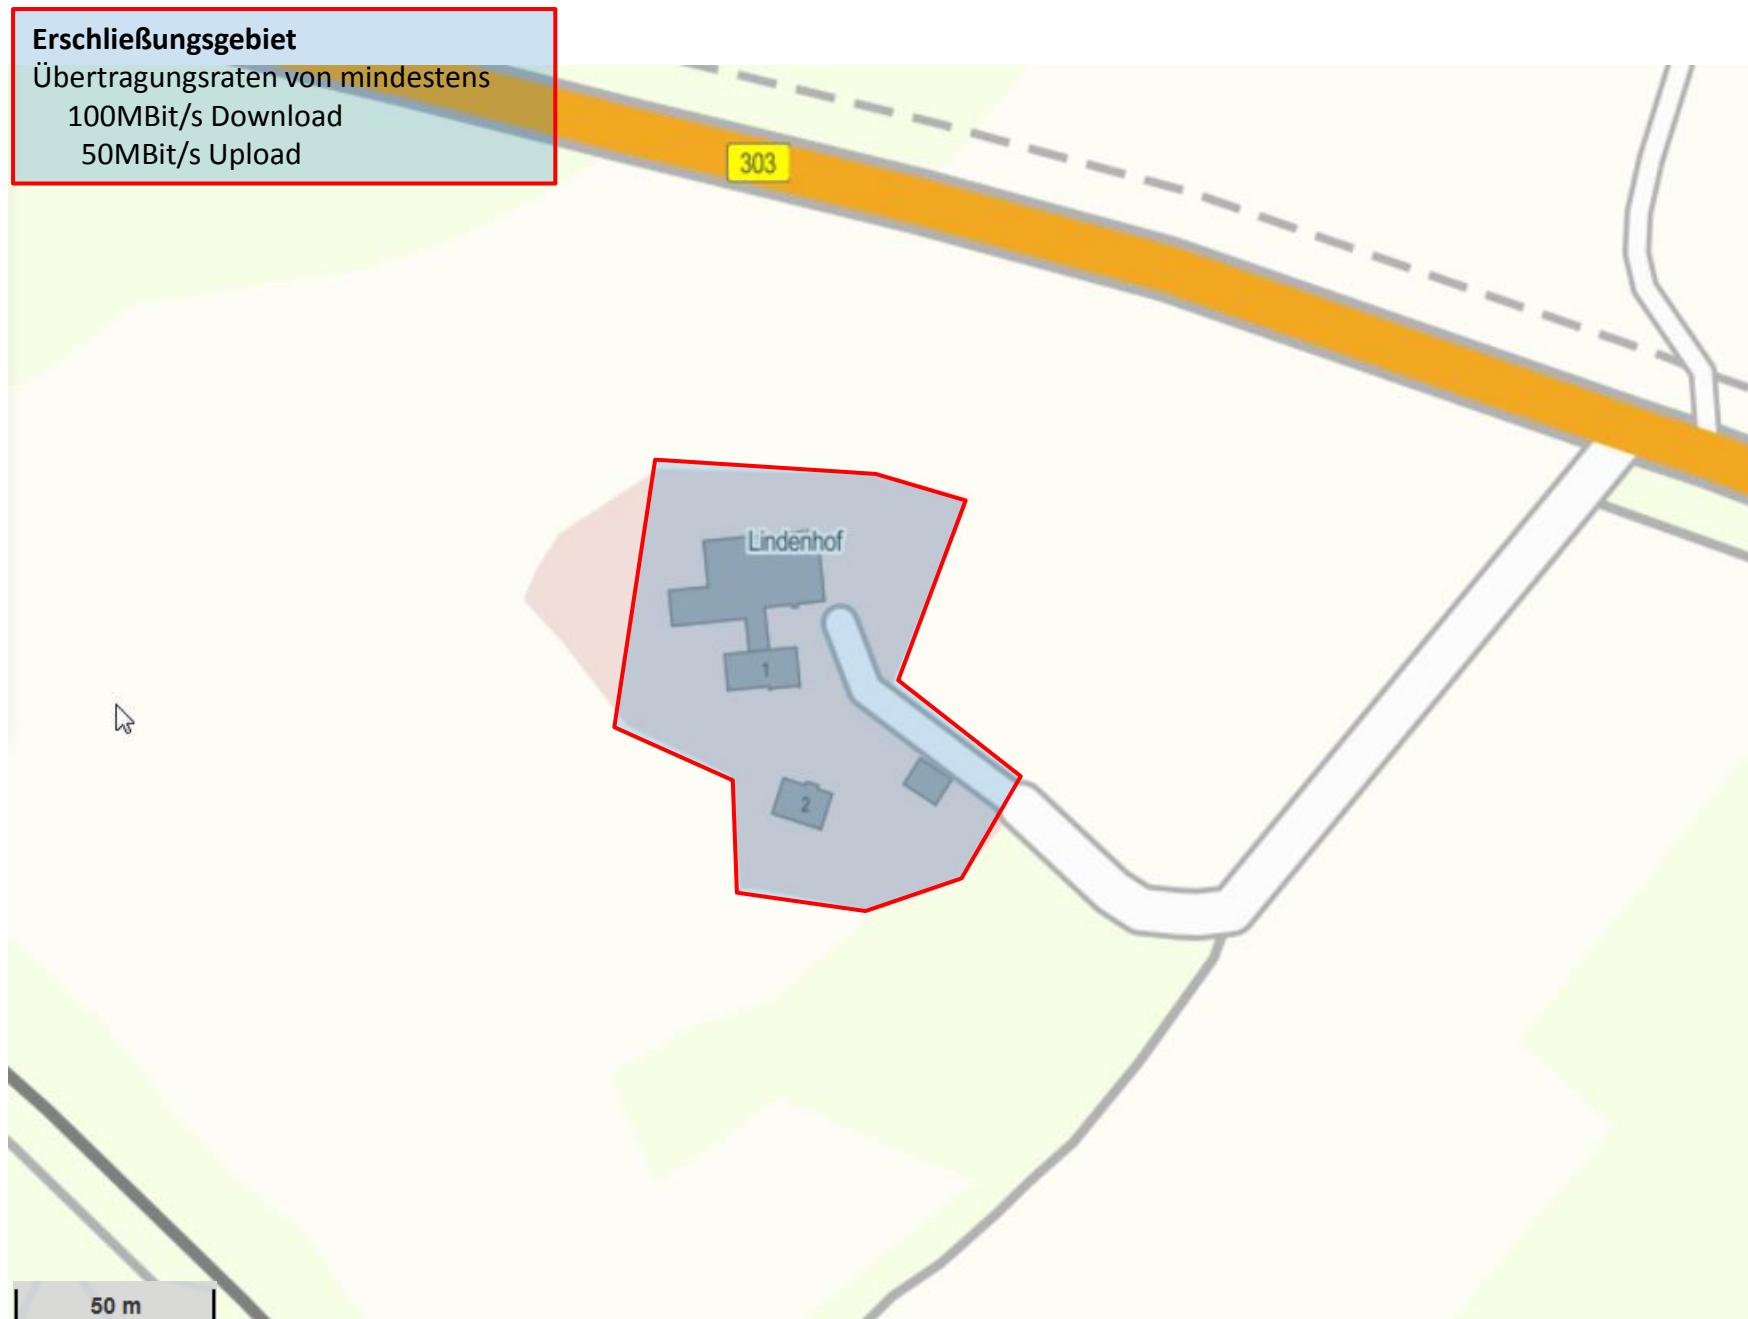

IST Bandbreiten Erschließungsgebiet
Down- und Upstream

≤ 15 Mbit/s / 1Mbit/s

Erschließungsgebiet

Quelle Kartenmaterial: ©
<http://www.geoportal.bayern.de/bayernatlas/>

Bearbeiter	Reuther NetConsulting
Version	Auswahlverfahren
Datum	11.05.2015

IST Bandbreiten Erschließungsgebiet
Down- und Upstream

≤ 15 Mbit/s / 1Mbit/s

Quelle Kartenmaterial: ©
<http://www.geoportal.bayern.de/bayernatlas/>

Bearbeiter	Reuther NetConsulting
Version	Auswahlverfahren
Datum	11.05.2015